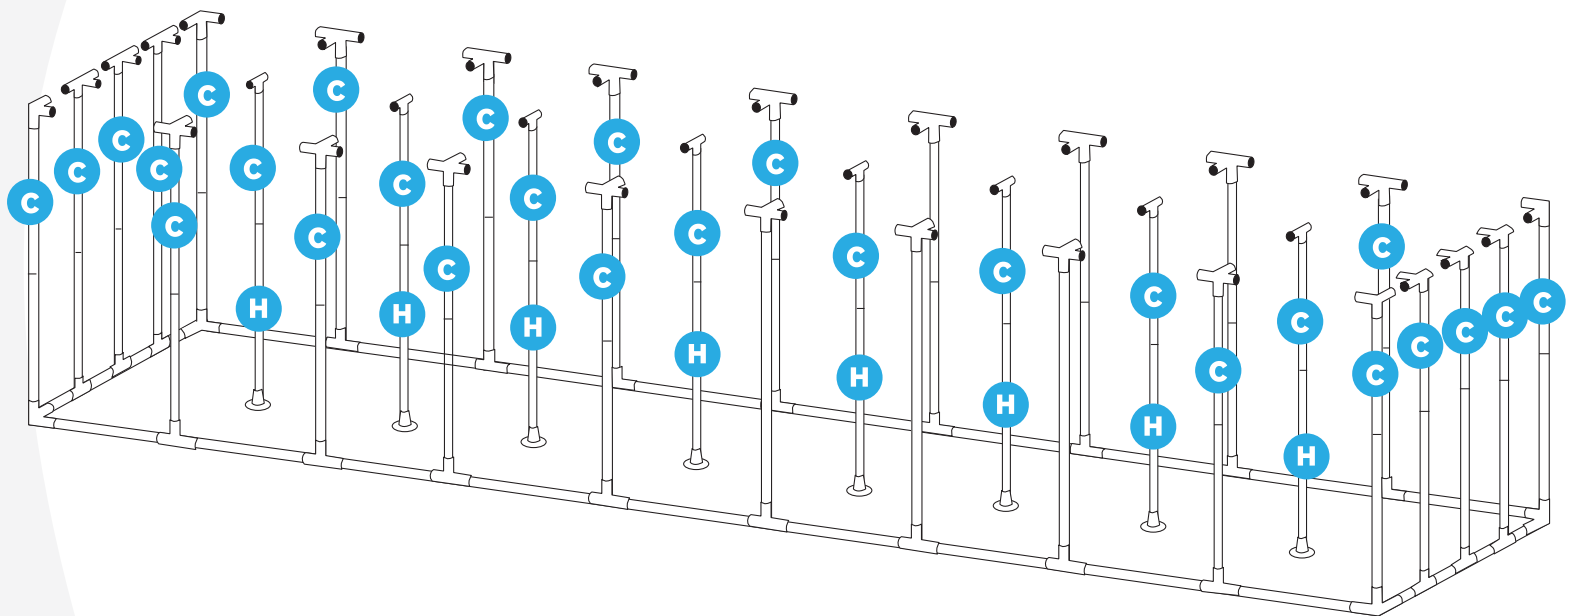

OCR
OPTIMUM CLIMATE ROOM

ASSEMBLY INSTRUCTIONS

OCR 9000
XXL SERIES

WWW.OCR-CLIMATEROOMS.COM

STEP 1

STEP 2

STEP 3

STEP 4

STEP 5

STEP 6

STEP
7

STEP
8

TOP

**LEFT
SIDE**

**FRONT
DOOR**