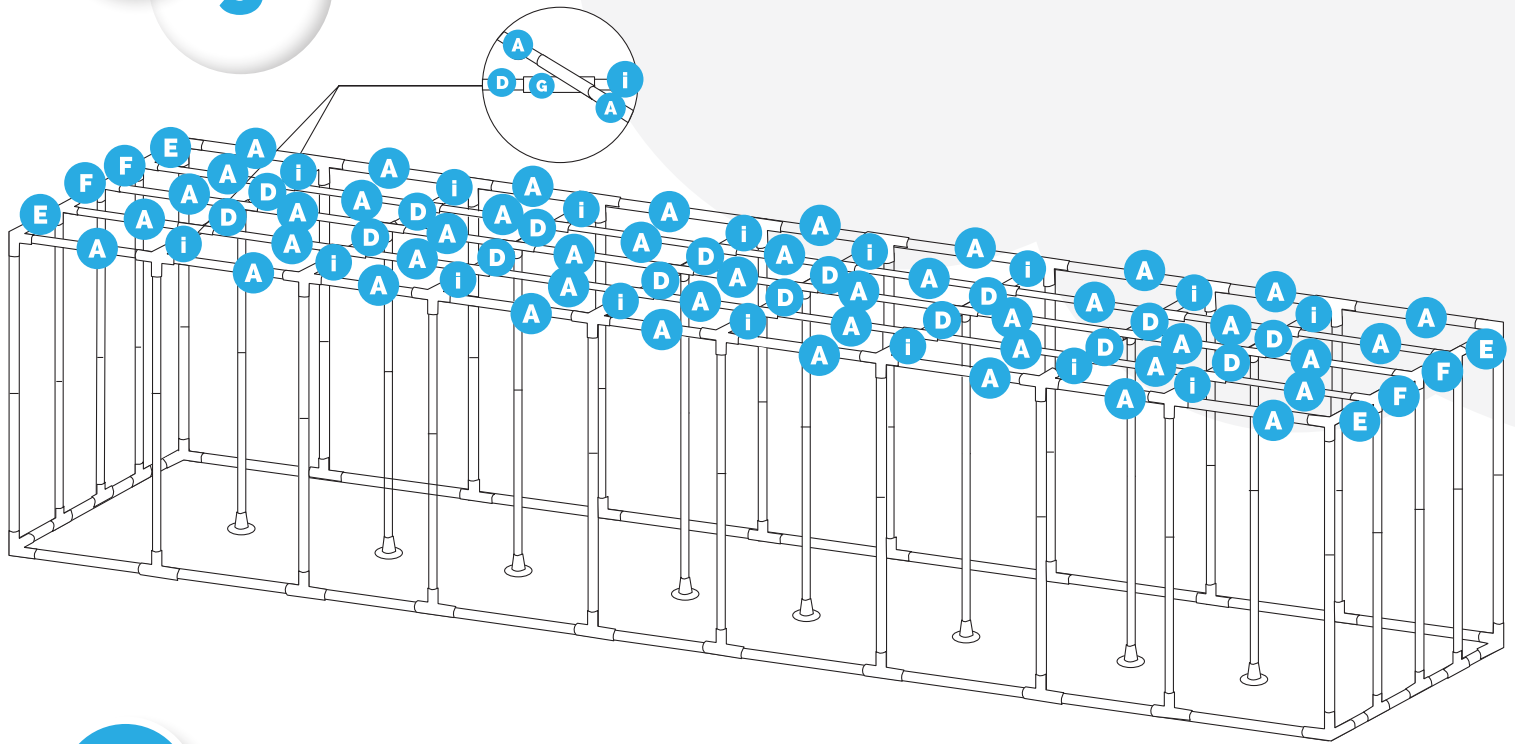

OCR
OPTIMUM CLIMATE ROOM

ASSEMBLY INSTRUCTIONS

OCR 9000
XXL SERIES

WWW.OCR-CLIMATEROOMS.COM

STEP 1

STEP 2

STEP 3

STEP 4

STEP 5

STEP 6

STEP
7

STEP
8

TOP

**LEFT
SIDE**

**FRONT
DOOR**